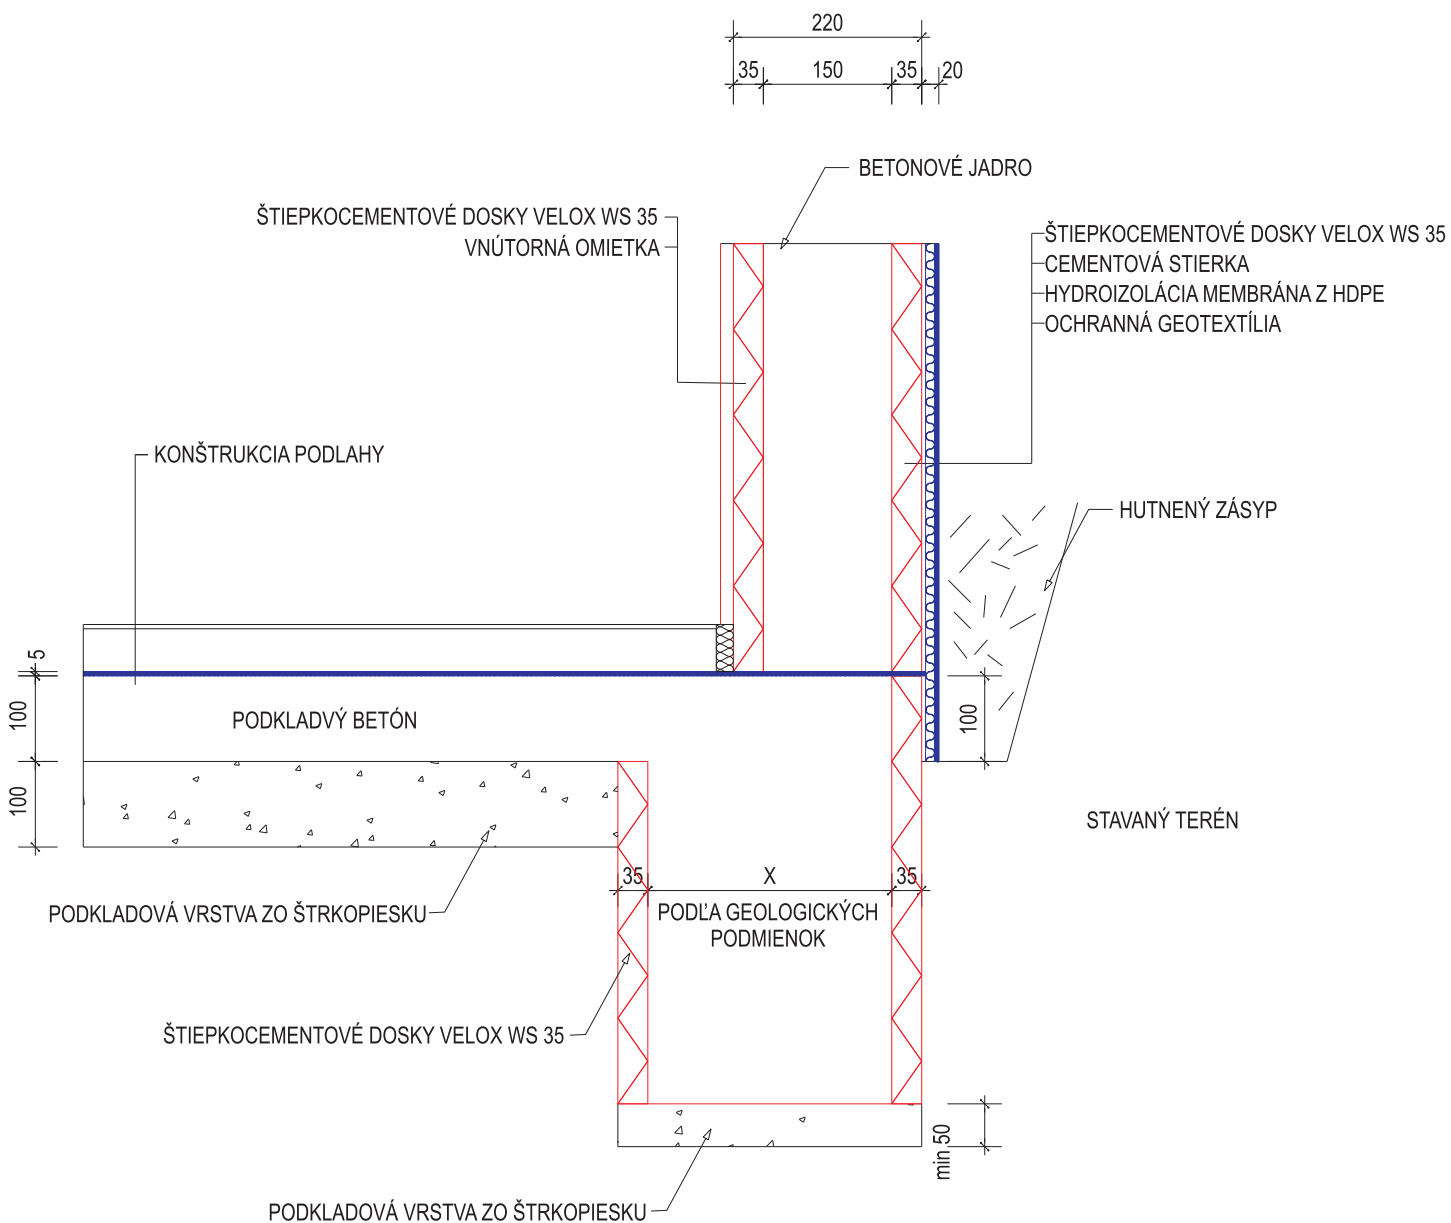

KONŠTRUKCIA STENY VELOX LL 22

VELOX - WERK s.r.o.

BĚLOTÍNSKÁ 288 • 753 01 HRANICE

TEL.: 581 651 430 • FAX: 581 651 530

**VZOROVÉ LISTY STAVEBNÉHO SYSTÉMU VELOX  
IZOLÁCIA PROTI ZEMNEJ VLHKOSTI**

I. - 1999

M 1: 10

File: D10.DWG

IZOLÁCIA POMOCOU MEMBRÁNY Z HDPE  
S OCHRANNOU GEOTEXTÍLIOU

Výkr. č. 4