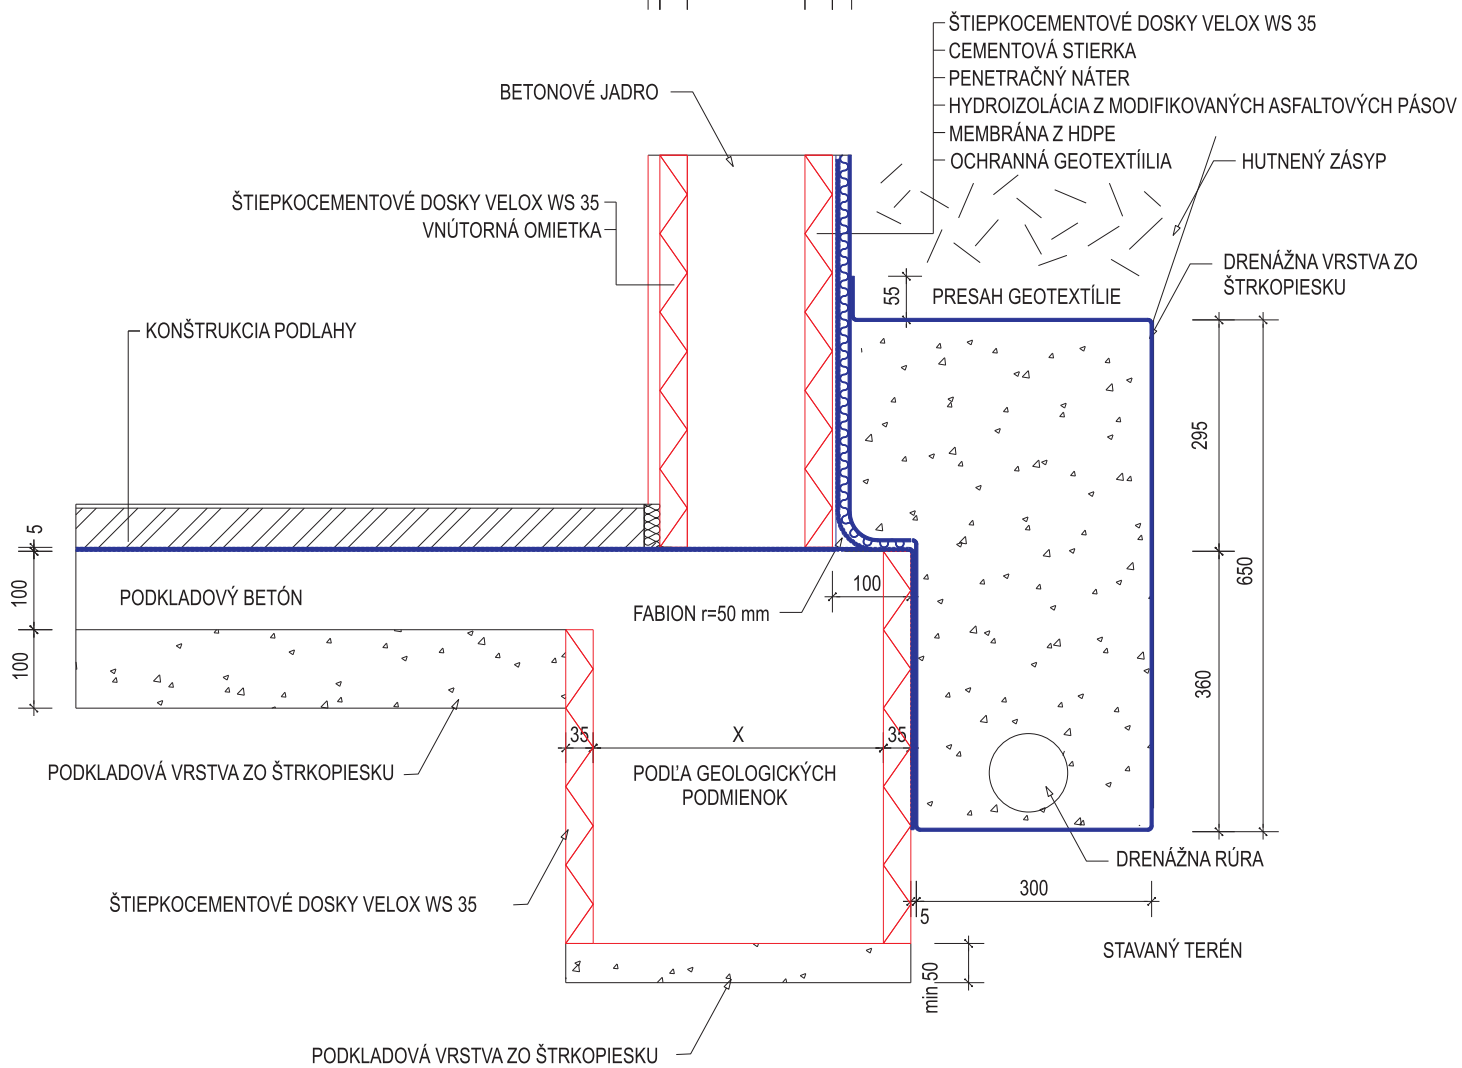

KONŠTRUKCIA STENY VELOX LL 22

<p>VELOX - WERK s.r.o.                  BĚLOTÍNSKÁ 288 • 753 01 HRANICE                  TEL.: 581 651 430 • FAX: 581 651 530</p>			
<p><b>VZOROVÉ LISTY STAVEBNÉHO SYSTÉMU VELOX</b>  <b>IZOLÁCIA PROTI VODE</b></p>		I. - 1999	
		M 1: 10	
<p>POMOCOU MODIFIKOVANÝCH ASF. PÁSOV                  S OCHRANNOU MEMBRÁNOU (HDPE) A GEOTEXTÍLIOU</p>		File: D6.DWG	
		Výkr. č. <b>3</b>	